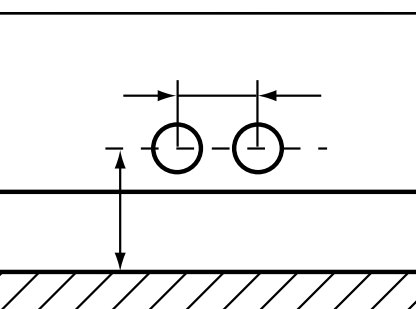

9

Maatvoering en details

10

inboudsopdrave

Technische gegevens Super-8 Compact

- 4 zij-aansluitingen $\frac{1}{2}$ "
- 2 paar onderaansluitingen $\frac{3}{4}$ "-euroconus. Afstand tussen retour en aanvoer = 50 mm. Afstand van de midden-onderaansluitingen tot de wand is bij elke radiator exact 66 mm (bij toepassing van de bijgeleverde wandconsoles)
- Dankzij de vaste positie tot de wand kunnen de leidingen, bij toepassing van de midden-onderaansluitingen, worden afgemonteerd nog voor de radiatorafmetingen bekend zijn
- Bij toepassing van de onderaansluitingen kan aan de rechterzijde van de radiator, via een optioneel leverbare insert, een thermostatisch element worden gemonteerd. (zie bovenstaande foto)
- Levering inclusief aangelaste ophangstrippen, vergrendelende klikconsoles en benodigde montagestoppen
- Wandbevestiging is aan het oog onttrokken
- Bouwhoogten in mm 200, 300, 400, 500, 600, 700, 900
- Bouwdiepten in mm 60 (type 11), 78 (type 21), 100 (type 20 en 22), 160 (type 33)
- Bouwlengten in mm van 400 t/m 3000

Technische gegevens Super-8 Plateau

- Luxe vlak decorpaneel aan voorzijde
- 4 zij-aansluitingen $\frac{1}{2}$ "
- 2 paar onderaansluitingen $\frac{3}{4}$ "-euroconus. Afstand tussen retour en aanvoer = 50 mm
Afstand van de midden-onderaansluiting tot de wand is bij elke radiator exact 66 mm (bij toepassing van de bijgeleverde wandconsoles)
- Dankzij de vaste positie tot de wand kunnen de leidingen, bij toepassing van de midden-onderaansluitingen, worden afgemonteerd nog voor de radiatorafmetingen bekend zijn
- Bij toepassing van de onderaansluitingen kan aan de rechterzijde van de radiator, via een optioneel leverbare insert, een thermostatisch element worden gemonteerd
- Wandbevestiging is aan het oog onttrokken
- Bouwhoogten in mm 300, 400, 500, 600, 700, 900
- Bouwdiepten in mm 60 (type 11), 78 (type 21), 100 (type 22)
- Bouwlengten in mm van 400 t/m 2800